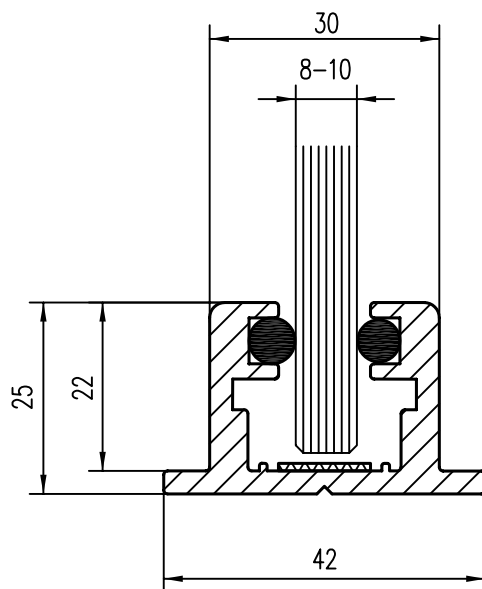

## Klemmrahmen HK 40

KLEMMRAHMEN Beispiel

# KLEMMRAHMEN HK40

Glasdicke 8 oder 10 mm  
Max. Glaseinstand 18 mm

Schnitt

WANDANSCHLUSSPROFIL

EINFASSPROFIL

EINFASSPROFIL Schnitt