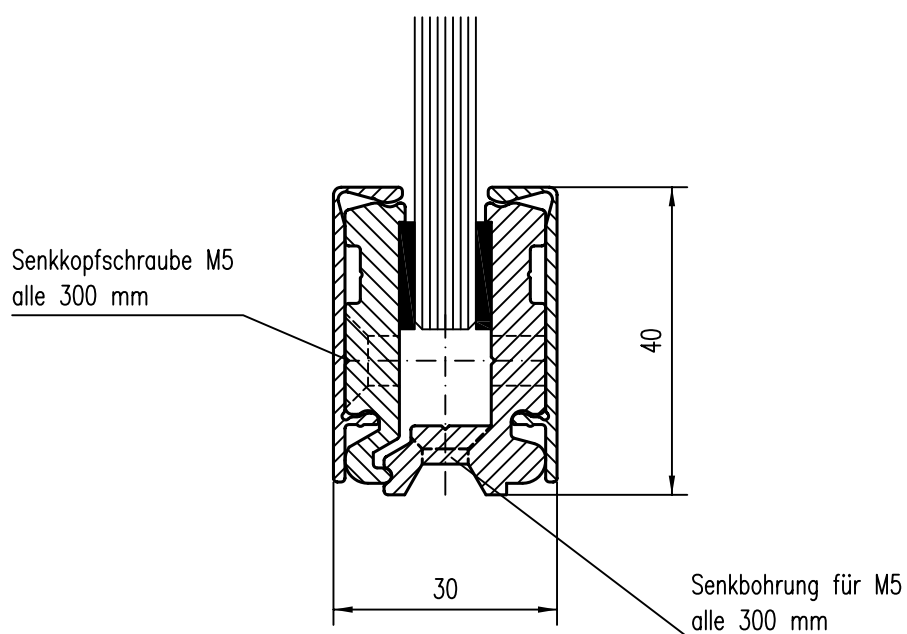

## Klemmrahmen HK 40

KLEMMRAHMEN Beispiel

# KLEMMRAHMEN HK40

Glasdicke 8 oder 10 mm  
Max. Glaseinstand 18 mm

Schnitt

WANDANSCHLUSSPROFIL

EINFASSPROFIL

EINFASSPROFIL Schnitt