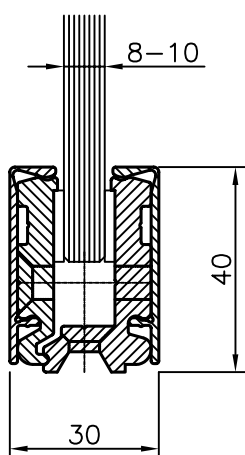

## Klemmrahmen HK 40

KLEMMRAHMEN Beispiel

# KLEMMRAHMEN HK40

Glasdicke 8 oder 10 mm  
Max. Glaseinstand 18 mm

Schnitt

WANDANSCHLUSSPROFIL

EINFASSPROFIL

EINFASSPROFIL Schnitt