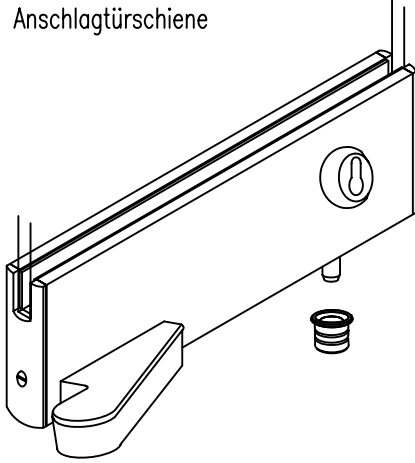

# Türschienen

Anschlagtürschiene

Pendeltürschiene

Anschlagtürschiene  
mit einer freien  
Glaskante

Massivschiene  
für Seitenteil

Anschlagtürschiene  
mit zwei freien  
Glaskanten

Modulschiene  
für Seitenteil

# Türschienen

18-53 Untere Türschiene mit zweitourigem Riegelschloß und elektrischem Türöffner

18-52 Untere Türschiene mit zweitourigem Riegelschloß und seitlich schließendem Fallenschloß

Glasausschnitt für Fallenschloß  
120 x 15 mm

Glasausschnitt für Elektrischen Türöffner  
120 x 15 mm

Glasausschnitt für Kontaktplatten  
60 x 15 mm