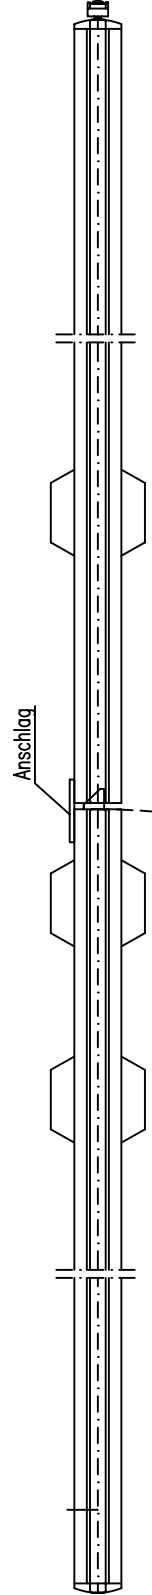

# Türschienen

Anschlagtürschiene

Pendeltürschiene

Anschlagtürschiene  
mit einer freien  
Glaskante

Massivschiene  
für Seitenteil

Anschlagtürschiene  
mit zwei freien  
Glaskanten

Modulschiene  
für Seitenteil

Beispiele  
Türschienen

# Türschienen

18-53 Untere Türschiene mit zweitourigem Riegelschloß und elektrischem Türöffner

18-52 Untere Türschiene mit zweitourigem Riegelschloß und seitlich schließendem Fallenschloß

Glasausschnitt für Fallenschloß  
120 x 15 mm